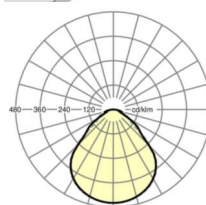

параметры

номер заказа	65714056175
код EAN	4020863479085
номер таможенного тарифа	94051190
Знак прохождения контроля	IP 20, класс защиты I, для рабочих мест за дисплеем 65° < 3000, F, Indoor, CE
Степень ударопрочности IK	IK03
Температура окружения	ta 25°C
Особые свойства	Готовность к IoT «Ready for IoT»
Гарантийный срок	5 лет
Государственные программы поддержки	BEG - государственные субсидии для энергосберегающих зданий (действительна только для Германии)

электротехника

Балласт	Электронный драйвер DALI (1 штука)
Light Control	netlife flex55
Мощность системы	37W
сетевое напряжение	230V/50Hz
автоматический предохранитель (пусковой ток)	13 штук/B10, 24 штук/B16, 25 штук/C10, 40 штук/C16
класс энергосбережения/Источник света	C

Оптика

Оснастка	LED, цветопередача/оттенок света CRI ≥ 80 / 3000K
Допуск для координаты цветности (MacAdam)	3SDCM
Фотобиологическая безопасность (светильник)	RG0
Номинальный световой поток	4949lm
Срок службы LED	100000h L80/B10 (Tq 25°C), 50000h L90/B50 (Tq 25°C)
светоотдача светильников	132lm/W
UGR поп./вдоль	18.3 / 18.5

DEEP-LINK

<https://www.regiolum.de/ru/article/65714056175>