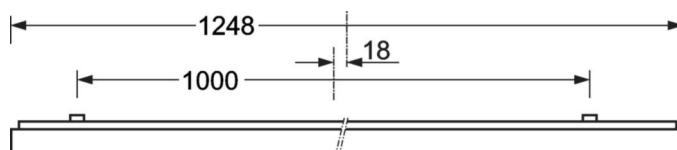

## Механика

цвет корпуса	серебристый/ белый алюминий RAL 9006
размеры (LxWxH/DxH)	1248mm x 354mm x 62mm
вес (нетто)	6.22kg
Кабельный ввод КЕ (X/Y)	0mm/0mm
Вид монтажа	Потолочная одиночная установка, Монтаж потолочных магистралей

## размеры

L	1248 mm	Длина
B	354 mm	Ширина
H	62 mm	Высота
A1	1000 mm	Расстояние между точками крепежа при одиночной установке
A3	248 mm	Расстояние между точками крепежа между светильниками в световой п
A4	240 mm	Расстояние между точками крепежа (ширина)
X	0 mm	Расстояние от ввода проводов до середины светильника по оси X (вдо
Y	0 mm	Расстояние от ввода проводов до середины светильника по оси Y (поп