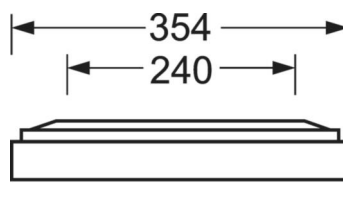

## Механика

цвет корпуса	серебристый/ белый алюминий RAL 9006
размеры (LxWxH/DxH)	1248mm x 354mm x 62mm
вес (нетто)	6.22kg
Кабельный ввод КЕ (X/Y)	0mm/0mm
Вид монтажа	Потолочная одиночная установка, Монтаж потолочных магистралей

## размеры

L	1248 mm	Длина
B	354 mm	Ширина
H	62 mm	Высота
A1	1000 mm	Расстояние между точками крепежа при одиночной установке
A3	248 mm	Расстояние между точками крепежа между светильниками в световой п
A4	240 mm	Расстояние между точками крепежа (ширина)
X	0 mm	Расстояние от ввода проводов до середины светильника по оси X (вдо
Y	0 mm	Расстояние от ввода проводов до середины светильника по оси Y (поп